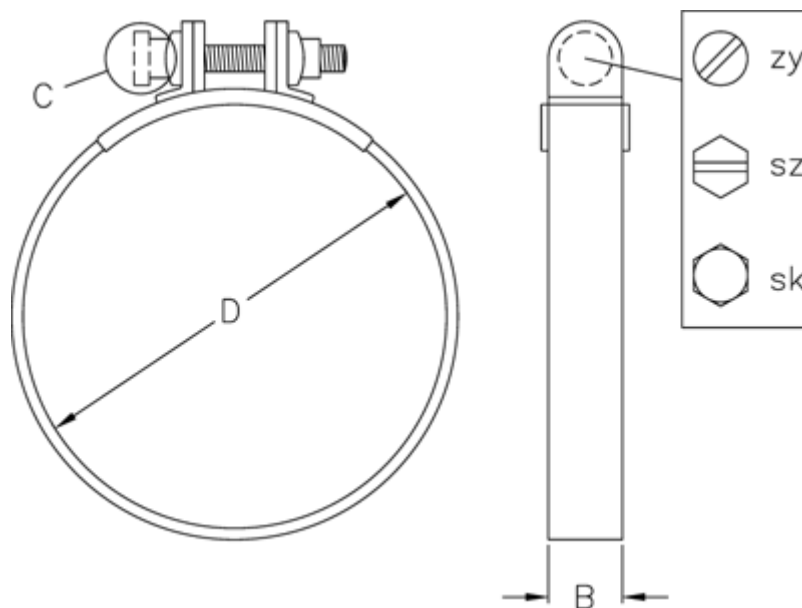

Varenummer: 02150000068
Beskrivelse: Norma slangebånd S 68/20 SZ W1

Mål

Bredde B = 20
C (Skruetype) = SZ
Diameter D = 68